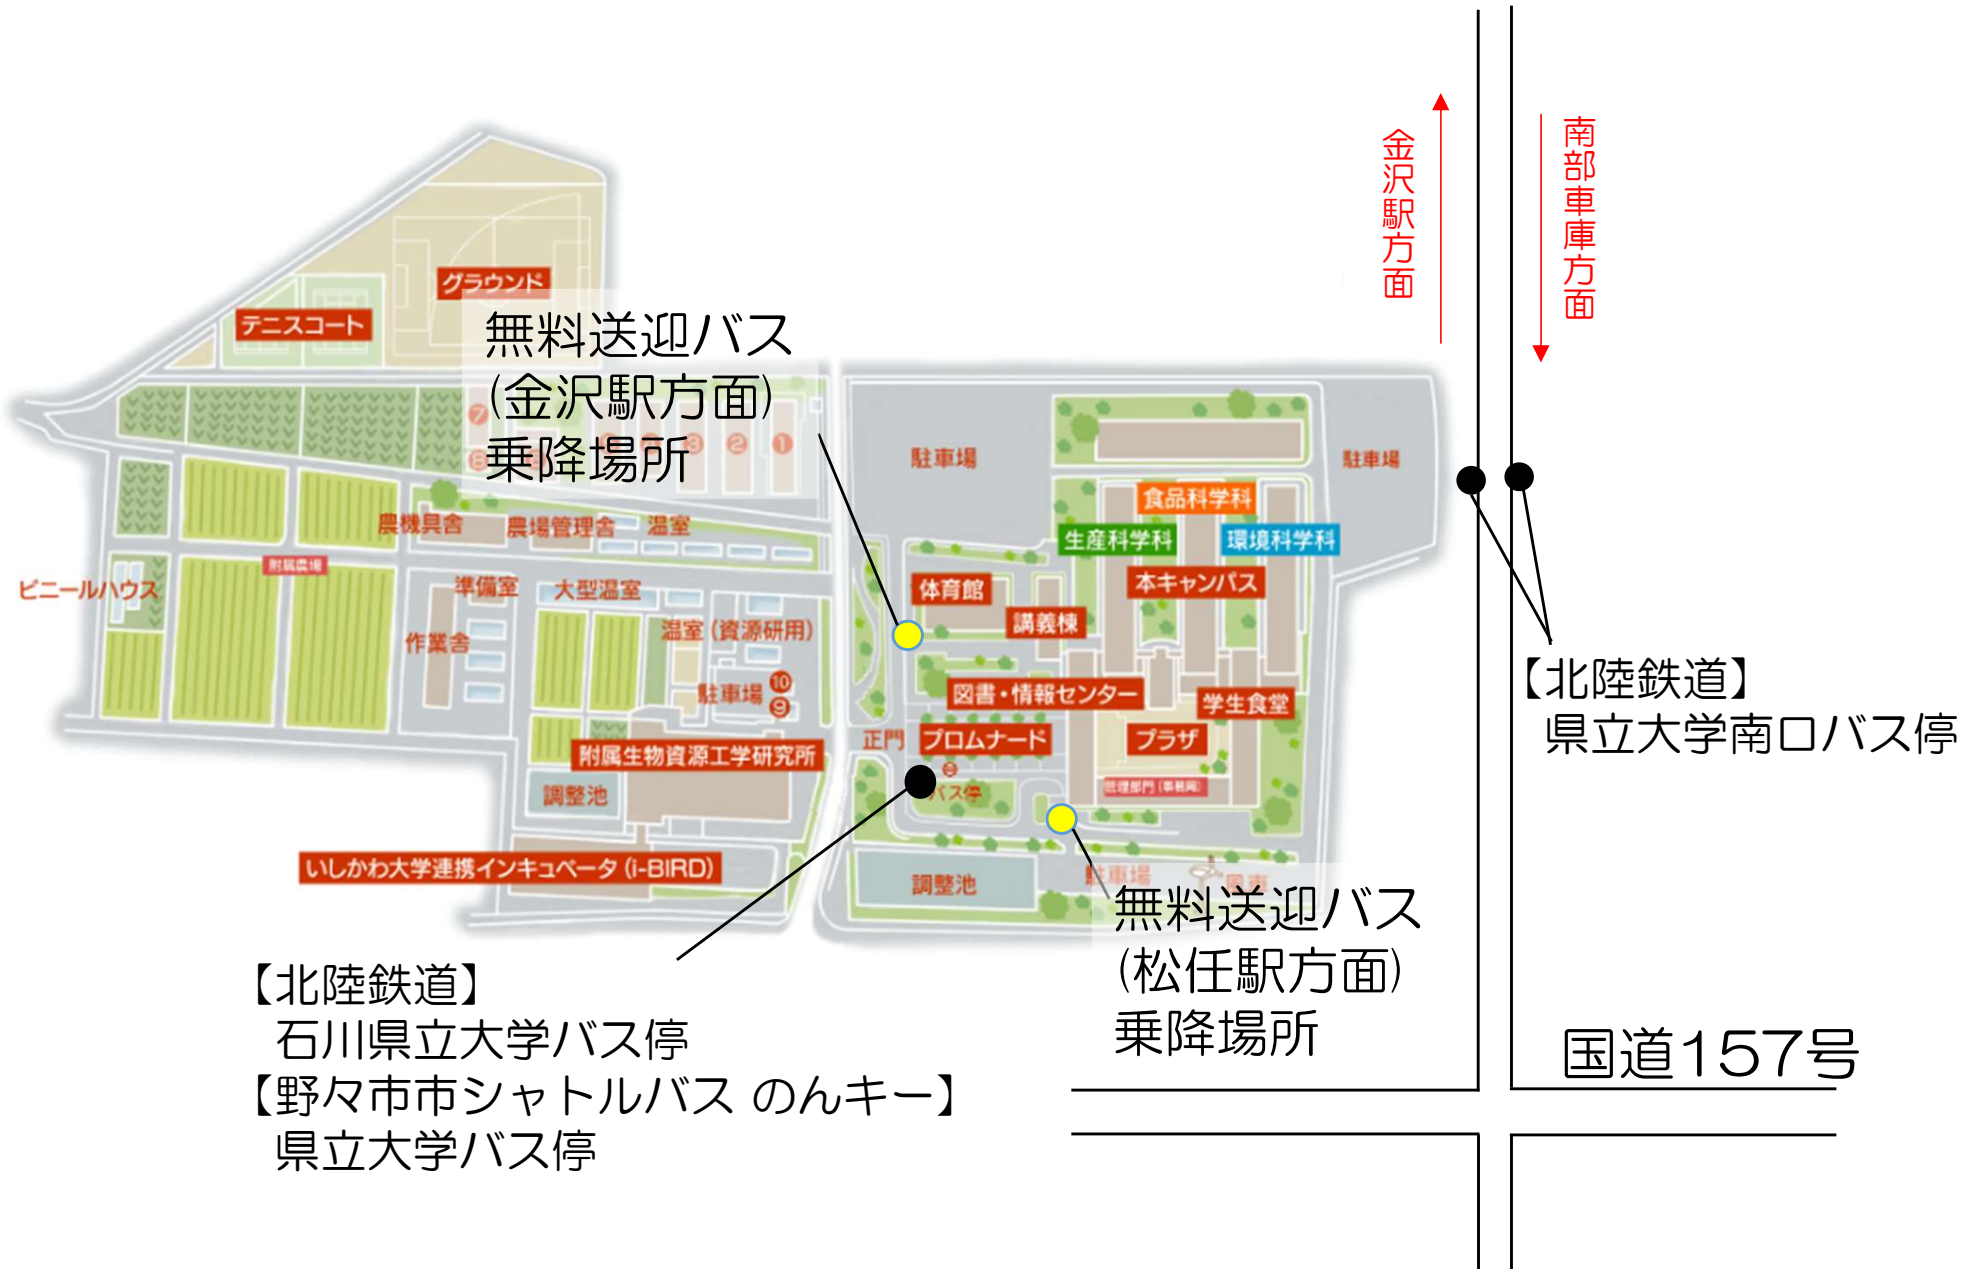

8月3日（土）オープンキャンパス

石川県立大学へのアクセス方法

無料送迎バスご利用の方へ

※オープンキャンパス特設サイトからの事前申込が必要です
※先着順

◎ JR金沢駅港口(西口) 団体バス乗降場

【行き】 金沢駅 8:00発 ⇒ 県立大 8:40着
【帰り】 県立大15:15発 ⇒ 金沢駅15:55着

◎ IR松任駅北口

【行き】 松任駅 8:20発 ⇒ 県立大 8:35着
【帰り】 県立大15:15発 ⇒ 松任駅15:30着

公共交通機関でお越しの方へ

◎ バスでのアクセス

【行き】 JR金沢駅兼六園口(東口) 北陸鉄道バス
10番乗り場「30 石川県立大学」に乗車

金沢駅	⇒	石川県立大学
7:26	⇒	8:13
9:31	⇒	10:23

【帰り】 石川県立大学バス停から北陸鉄道バス
「30 金沢駅」に乗車

石川県立大学	⇒	金沢駅
12:36	⇒	13:30
15:36	⇒	16:32

【行き】 JR金沢駅兼六園口(東口) 北陸鉄道バス
10番乗り場「30 南部車庫」に乗車

金沢駅	⇒	県立大学南口
10:16	⇒	11:00
12:16	⇒	13:00

【帰り】 県立大学南口バス停から北陸鉄道バス
「30 金沢駅」に乗車

県立大学南口	⇒	金沢駅
12:14	⇒	13:10
15:24	⇒	16:20

※その他の時間は[北陸鉄道株式会社HP](#)をご確認ください。

◎ シャトルバスでのアクセス

【行き】 IR野々市駅より、野々市市シャトルバス
「のんキー」に乗車

野々市駅南口	⇒	県立大学
8:20	⇒	8:48
10:15	⇒	10:43

【帰り】 県立大学バス停より、野々市市シャトルバス
「のんキー」に乗車

県立大学	⇒	野々市駅南口
13:21	⇒	13:50
15:16	⇒	15:45

※その他の時間は[野々市市HP](#)をご確認ください。

バス停のご案内

車でお越しの方へ

- JR金沢駅より約30分
- IR野々市駅、IR松任駅より約10分
- 北陸自動車道白山ICから約15分

国道157号