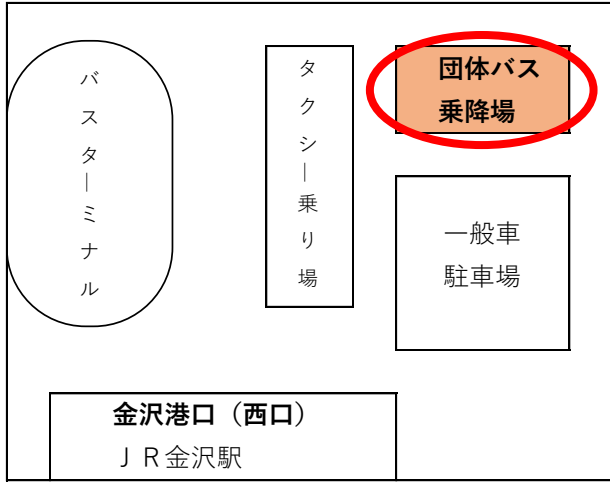

8月3日（土）オープンキャンパス

石川県立大学へのアクセス方法

無料送迎バスご利用の方へ

※オープンキャンパス特設サイトからの事前申込が必要です
※先着順

◎ JR金沢駅港口(西口) 団体バス乗降場

【行き】 金沢駅 8:00発 ⇒ 県立大 8:40着
【帰り】 県立大15:15発 ⇒ 金沢駅15:55着

◎ IR松任駅北口

【行き】 松任駅 8:20発 ⇒ 県立大 8:35着
【帰り】 県立大15:15発 ⇒ 松任駅15:30着

公共交通機関でお越しの方へ

◎ バスでのアクセス

【行き】 JR金沢駅兼六園口(東口) 北陸鉄道バス
10番乗り場「30 石川県立大学」に乗車

金沢駅	⇒	石川県立大学
7:26	⇒	8:13
9:31	⇒	10:23

【帰り】 石川県立大学バス停から北陸鉄道バス
「30 金沢駅」に乗車

石川県立大学	⇒	金沢駅
12:36	⇒	13:30
15:36	⇒	16:32

【行き】 JR金沢駅兼六園口(東口) 北陸鉄道バス
10番乗り場「30 南部車庫」に乗車