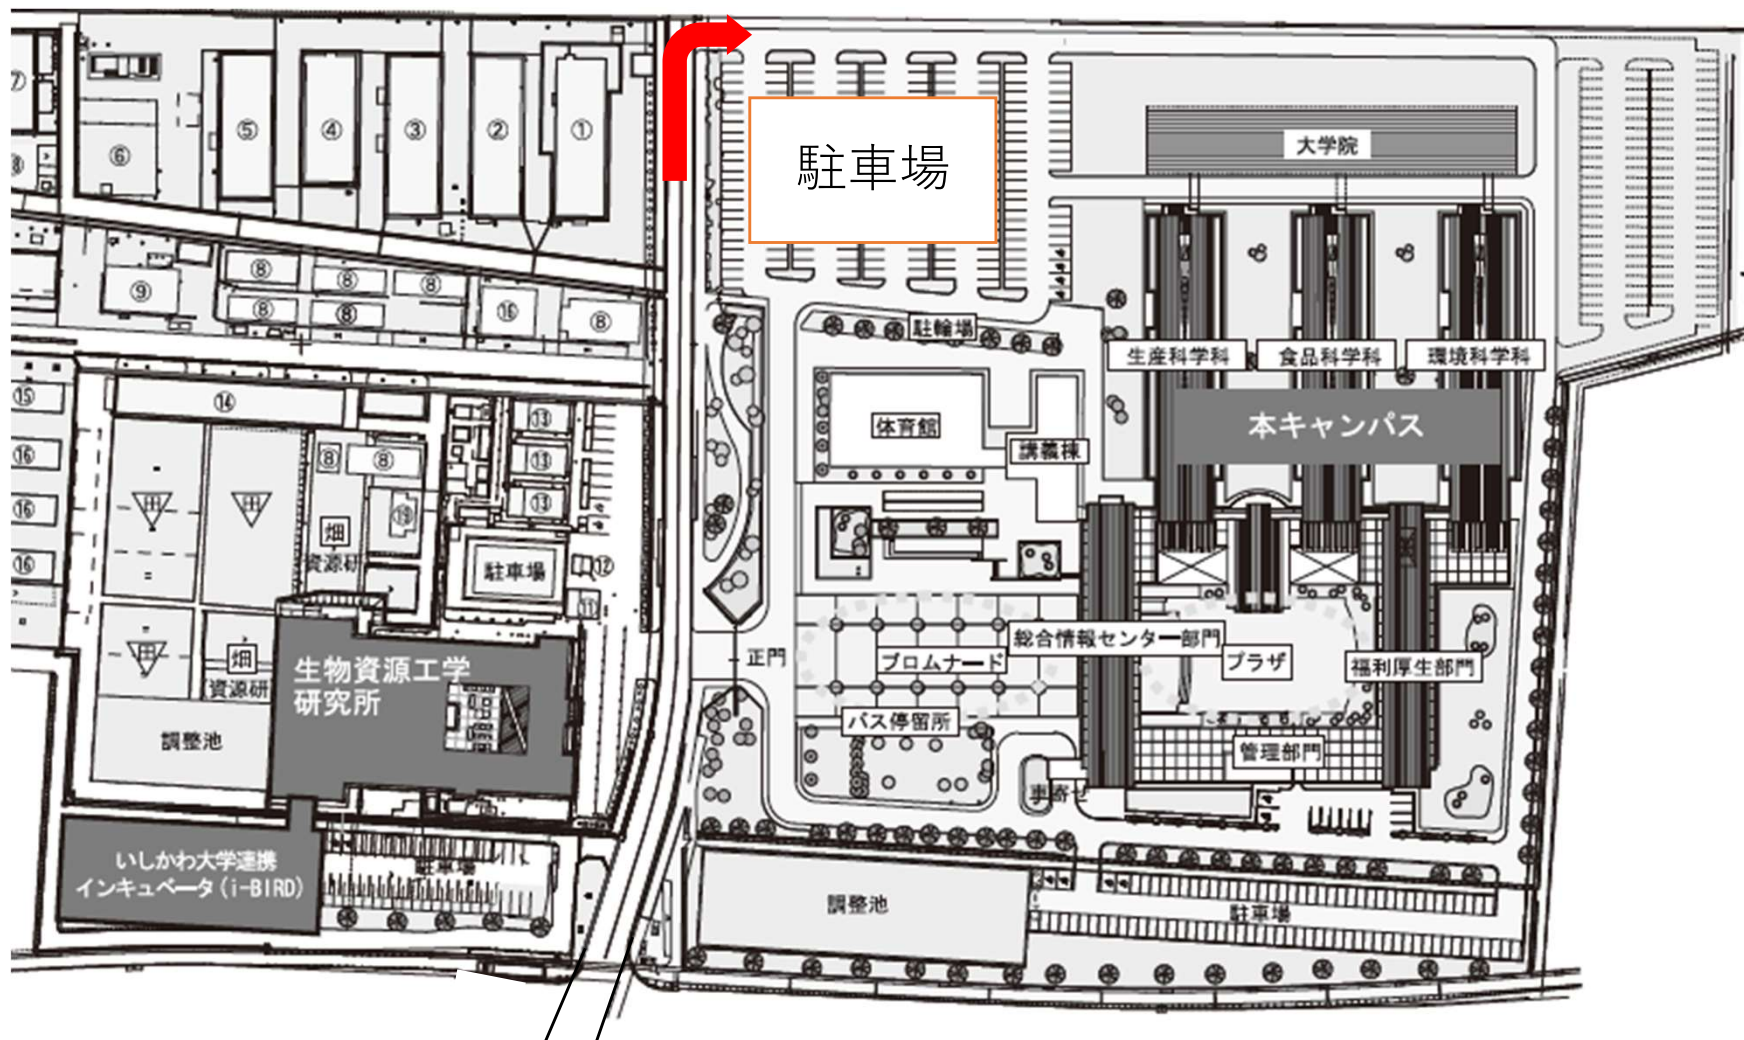

【帰り】 県立大学バス停より、野々市市シャトルバス
「のんキー」に乗車

県立大学	⇒	野々市駅南口
13:21	⇒	13:50
15:16	⇒	15:45

※その他の時間は[野々市市HP](#)をご確認ください。

バス停のご案内

車でお越しの方へ

- JR金沢駅より約30分
- IR野々市駅、IR松任駅より約10分
- 北陸自動車道白山ICから約15分

国道157号