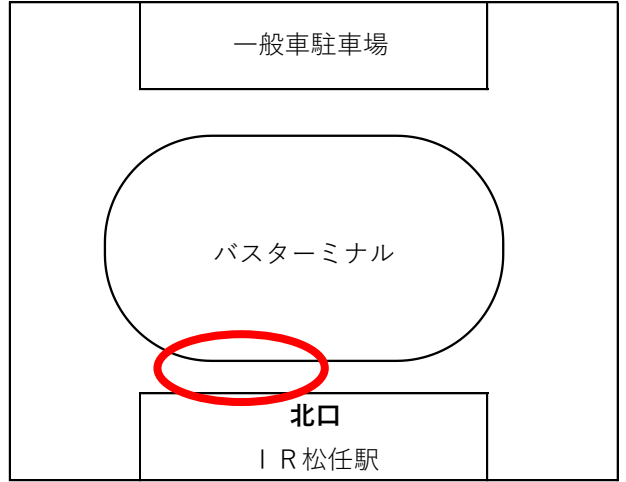

8月3日（土）オープンキャンパス

石川県立大学へのアクセス方法

無料送迎バスご利用の方へ

※オープンキャンパス特設サイトからの事前申込が必要です
※先着順

◎ JR金沢駅港口(西口) 団体バス乗降場

【行き】 金沢駅 8:00発 ⇒ 県立大 8:40着
【帰り】 県立大15:15発 ⇒ 金沢駅15:55着

◎ IR松任駅北口

【行き】 松任駅 8:20発 ⇒ 県立大 8:35着
【帰り】 県立大15:15発 ⇒ 松任駅15:30着