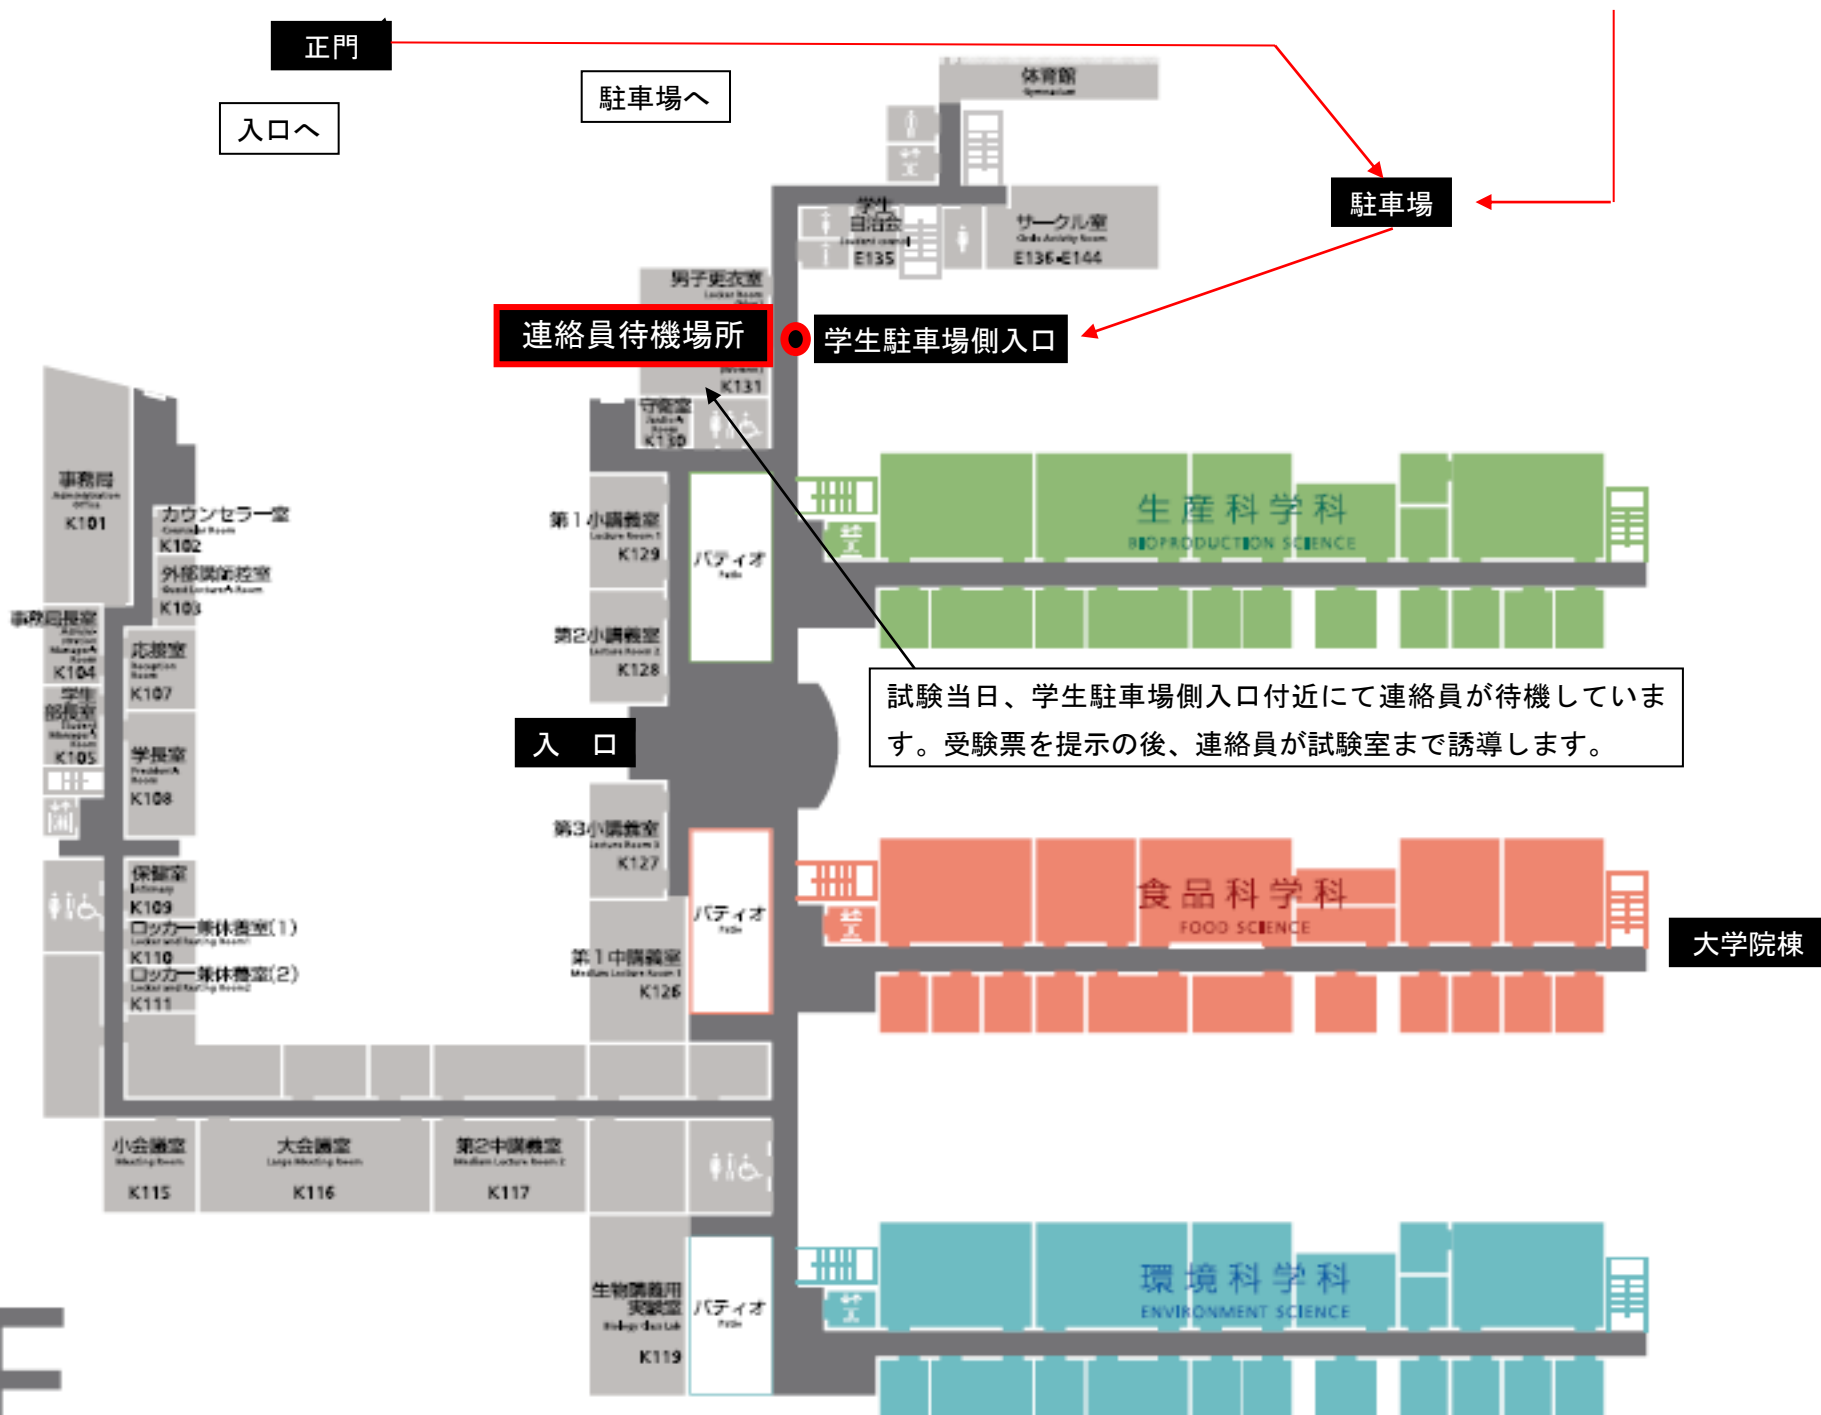

1F

令和4年度大学入学共通テスト  
石川県立大学試験場 配置図

2F